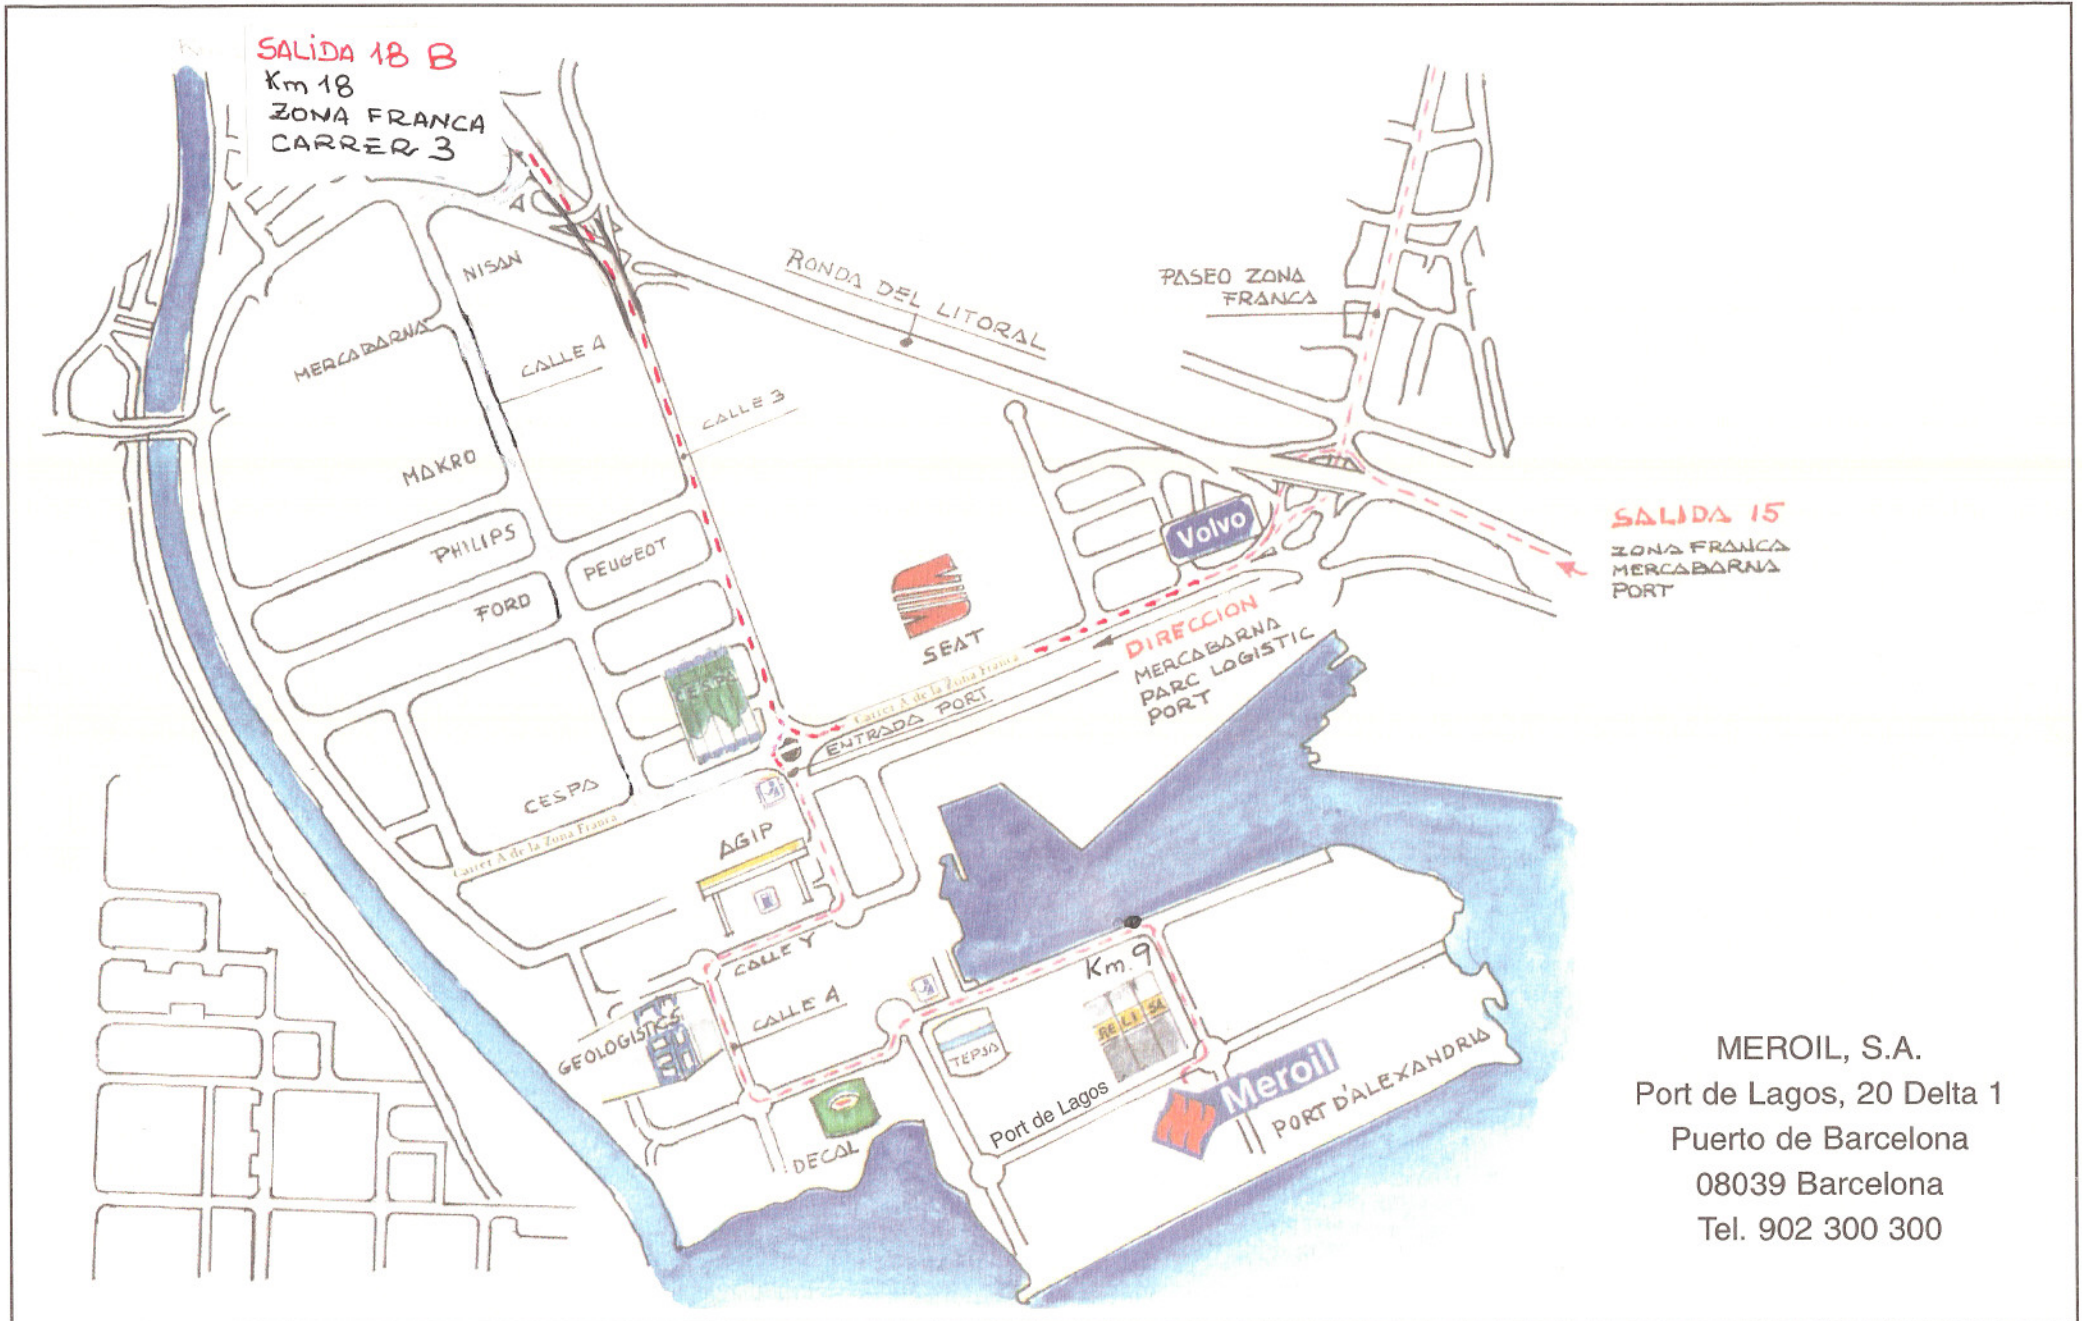

PLANO DE ACCESO A LAS NUEVAS OFICINAS

MEROIL, S.A.
Port de Lagos, 20 Delta 1
Puerto de Barcelona
08039 Barcelona
Tel. 902 300 300